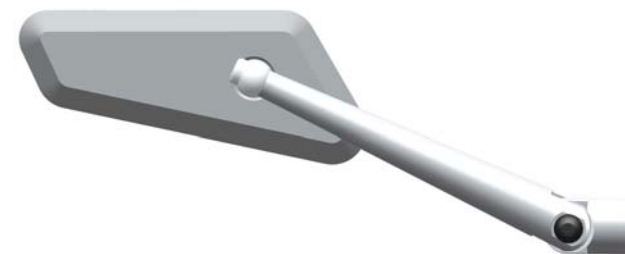

Porta vetro completo
Complete mirror-body

BS201-01-KT A
 B

rizoma

PART NUMBER:

BS201

NAME:

Specchietto "Circuit 744"
Mirror "Circuit 744"

SPARE PARTS - RICAMBI CLIENTE - ERSATZTEILE
PIEZAS DE REPUESTO - PECAS SOBRESSALENTES

Snodo completo
Complete junction

R168-KT A
 B

BS203-01-BU-AN-B B

BS203-01-PR-AN-A A

V06X25BC3

B A065-BU-AN-B

A A065-PR-AN-A

V06X20BB10.9K-ZB B