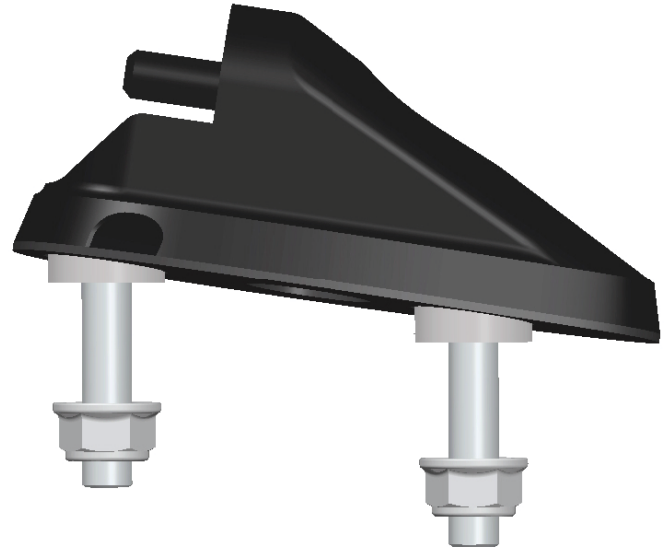

rizoma

PART NUMBER:

BS772

NAME:

Adattatori specchietto
Mirror adapters

SPARE PARTS - RICAMBI CLIENTE - ERSATZTEILE
PIEZAS DE REPUESTO - PECAS SOBRESSALENTES

BS772-DX (Adattatore specchietto DX) **B**
(RH Mirror adapter)

BS772-SX (Adattatore specchietto SX) **B**
(LH Mirror adapter)

**LATO DESTRO/
RIGHT SIDE**

**LATO SINISTRO/
LEFT SIDE**