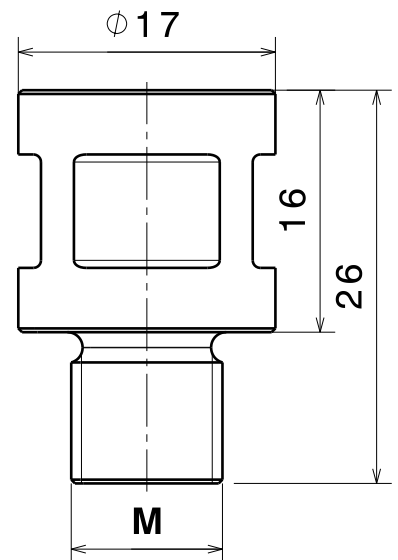

rizoma

PART NUMBER:

BS811

NAME:

Adattatore specchietto
Mirror adapter

SPARE PARTS - RICAMBI CLIENTE - ERSATZTEILE
PIEZAS DE REPUESTO - PECAS SOBRESSALENTES

R450-CH-B **B**

R451-CH-B **B**

VR10-16C

VR10-16C

DIMENSIONS

R450=M10X1.25

R451=M10X1.25-SX