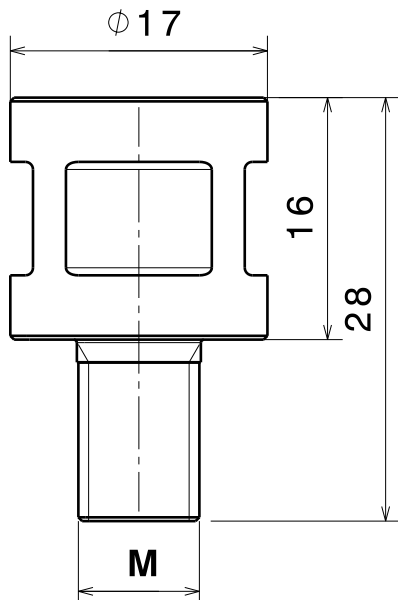

rizoma

PART NUMBER:

BS811

NAME:

Adattatore specchietto
Mirror adapter

SPARE PARTS - RICAMBI CLIENTE - ERSATZTEILE
PIEZAS DE REPUESTO - PECAS SOBRESSALENTES

DIMENSIONS

R453=M8
R454=M8-SX

DIMENSIONS

R450=M10X1.25
R451=M10X1.25-SX
R452=M10