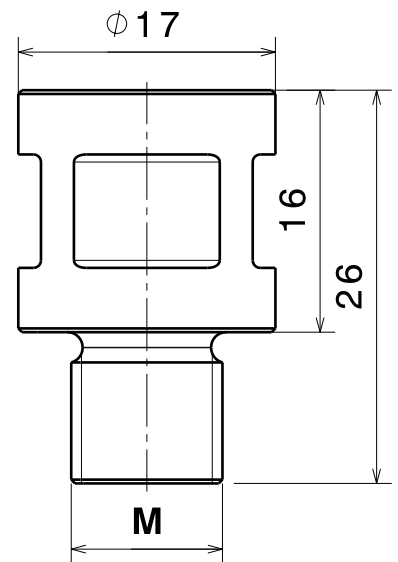

rizoma

PART NUMBER:

BS811

NAME:

Adattatore specchietto
Mirror adapter

SPARE PARTS - RICAMBI CLIENTE - ERSATZTEILE
PIEZAS DE REPUESTO - PECAS SOBRESSALENTES

DIMENSIONS

R453=M8
R454=M8-SX

DIMENSIONS

R450=M10X1.25
R451=M10X1.25-SX
R452=M10