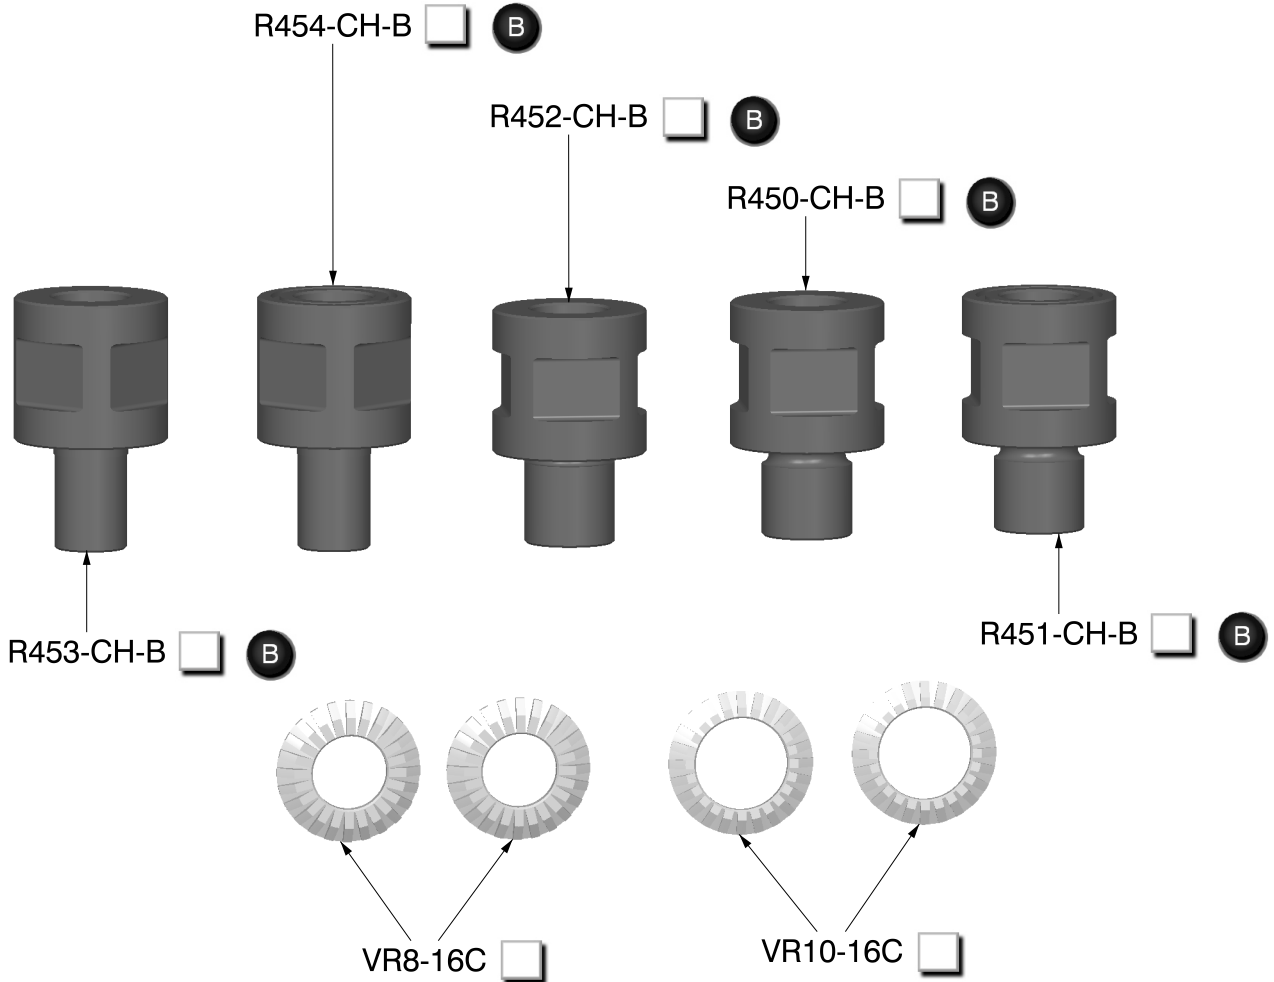

rizoma

PART NUMBER:

BS811

NAME:

Adattatore specchietto
Mirror adapter

SPARE PARTS - RICAMBI CLIENTE - ERSATZTEILE
PIEZAS DE REPUESTO - PECAS SOBRESSALENTES

DIMENSIONS

R453=M8
R454=M8-SX

DIMENSIONS

R450=M10X1.25
R451=M10X1.25-SX
R452=M10