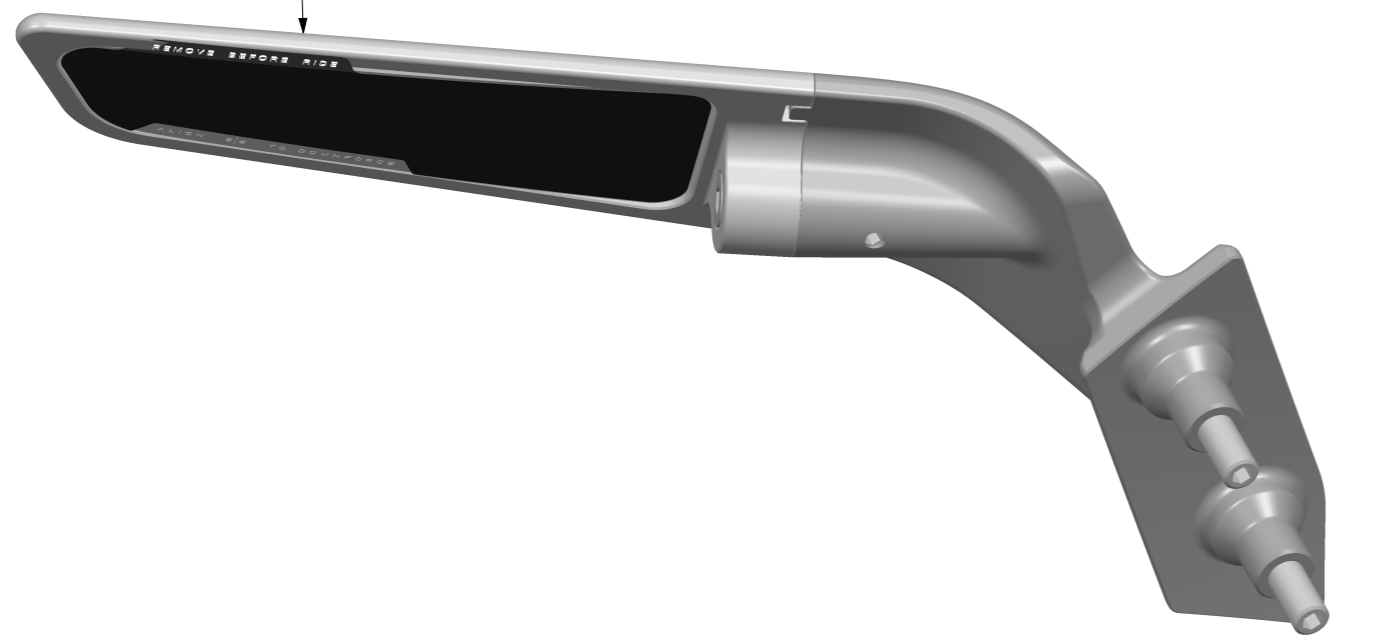

N° MODIFICA  
N° CHANGE:  
M01673

PART NUMBER:  
**BSS010**

NAME:  
Coppia specchi STEALTH  
Pair of STEALTH mirrors

DATA MODIFICA  
CHANGE DATE:  
01-09-2022

SPARE PARTS - RICAMBI CLIENTE - ERSATZTEILE  
PIEZAS DE REPUESTO - PECAS SOBRESSALENTES

RV: 02

**GLS-045-KT** (Kit completo di specchi DX/SX con pellicola applicata)   
(Complete kit of RH/LH mirrors with applied adhesive)

**BSS010-10** (Specchio lato SX)  (A)  
(LH Side mirror)  (B)  
 (D)

**BSS010-20** (Specchio lato DX)  (A)  
(RH Side mirror)  (B)  
 (D)