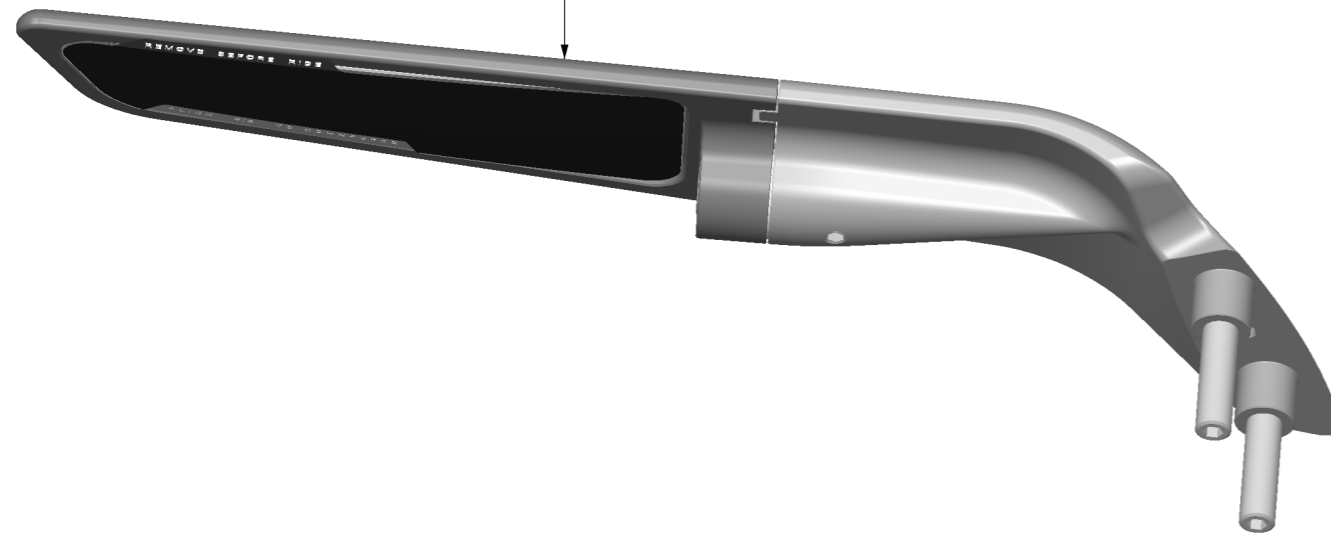

N° MODIFICA  
N° CHANGE:  
MXXXXX

PART NUMBER:  
**BSS021**

NAME:  
Coppia specchi STEALTH  
Pair of STEALTH mirrors

DATA MODIFICA  
CHANGE DATE:  
XX-XX-XXXX

SPARE PARTS - RICAMBI CLIENTE - ERSATZTEILE  
PIEZAS DE REPUESTO - PECAS SOBRESSALENTES

RV: 00

**BSS021-10** (Specchio lato SX completo)  
(Complete LH mirror)

- A
- B
- D

**BSS021-20** (Specchio lato DX completo)  
(Complete RH mirror)

- A
- B
- D

**GLS-045-KT** (Kit completo di specchi DX/SX con pellicola applicata)  
(Complete kit of RH/LH mirrors with applied adhesive)

**BSS021-02-KT**

- D
- B
- A

**BSS021-01-KT**

- D
- B
- A

**BSS021-04-KT**

- A
- B
- D

**BSS021-03-KT**

- A
- B
- D