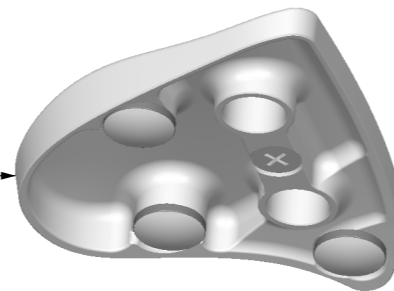

N° MODIFICA  
N° CHANGE:  
MXXXXX

PART NUMBER:  
**BSS021**

NAME:  
Coppia specchi STEALTH  
Pair of STEALTH mirrors

DATA MODIFICA  
CHANGE DATE:  
XX-XX-XXXX

SPARE PARTS - RICAMBI CLIENTE - ERSATZTEILE  
PIEZAS DE REPUESTO - PECAS SOBRESSALENTES

**BSS021-02-KT**

- D
- B
- A

**BSS021-01-KT**

- D
- B
- A

**BSS021-04-KT**

- A
- B
- D

**BSS021-03-KT**

- A
- B
- D