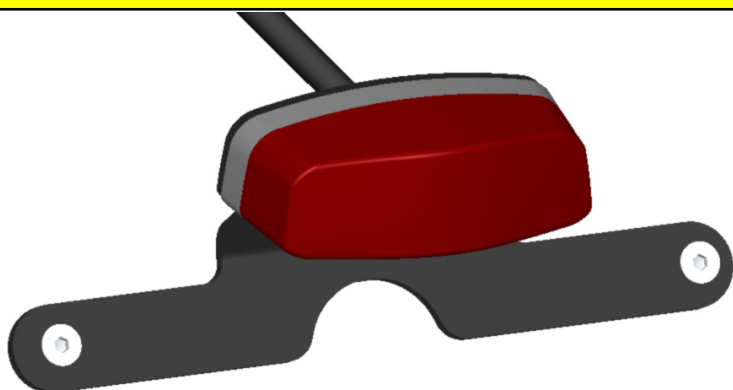

**rizoma**

PART NUMBER:

**EE130**

NAME:

Kit faro posteriore con luce targa  
*Kit tail light with license plate light*

SPARE PARTS - RICAMBI CLIENTE - ERSATZTEILE  
PIEZAS DE REPUESTO - PECAS SOBRESSALENTES

**EE130** (Kit faro posteriore con luce targa completo)  **B**  
(Complete kit tail light with license plate light)