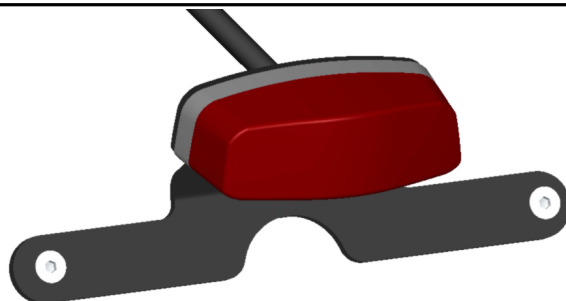

**rizoma**

PART NUMBER:

**EE130**

NAME:

Kit faro posteriore con luce targa  
*Kit tail light with license plate light*

SPARE PARTS - RICAMBI CLIENTE - ERSATZTEILE  
PIEZAS DE REPUESTO - PECAS SOBRESSALENTES

**EE130** (Kit faro posteriore con luce targa completo)  **B**  
(Complete kit tail light with license plate light)