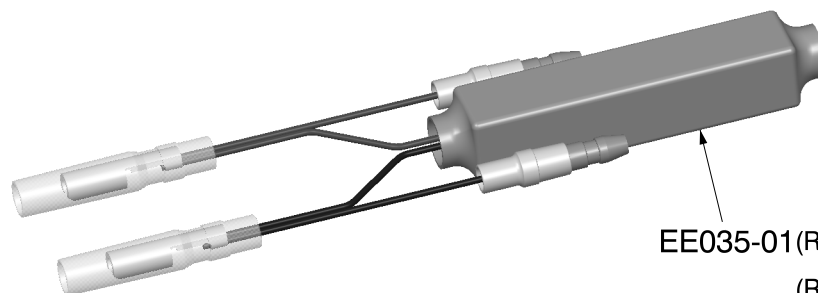

rizoma

N° MODIFICA
N° CHANGE:

MXXXXX

PART NUMBER:

FR115

NAME:

Indicatore di direzione "CORSA S"
Turn signal "CORSA S"

DATA MODIFICA

CHANGE DATE:
XX-XX-XXXX

SPARE PARTS - RICAMBI CLIENTE - ERSATZTEILE
PIEZAS DE REPUESTO - PECAS SOBRESSALENTES

RV:

00

RB084

EE035-01 (Resistenza 10W/15 ohm)
(Resistor 10W/15 ohm)

EE035-01 (Resistenza 10W/15 ohm)
(Resistor 10W/15 ohm)