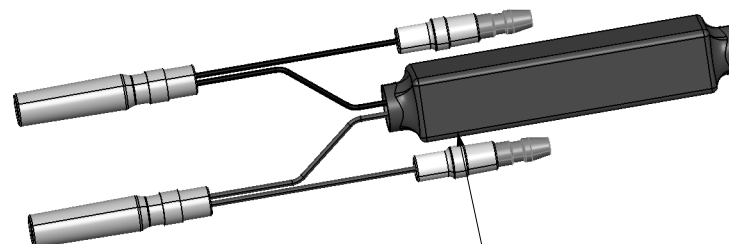

rizoma

PART NUMBER:

FR155

NAME:

Indicatore di direzione "CLUB S"
Turn signal "CLUB S"

SPARE PARTS - RICAMBI CLIENTE - ERSATZTEILE
PIEZAS DE REPUESTO - PECAS SOBRESSALENTES

FR155-01-CH

FR155-01-BU-AN-B

RB084

EE033-01 (Resistenza 10W/10 ohm)
(Resistor 10W/10 ohm)

EE033-01 (Resistenza 10W/10 ohm)
(Resistor 10W/10 ohm)