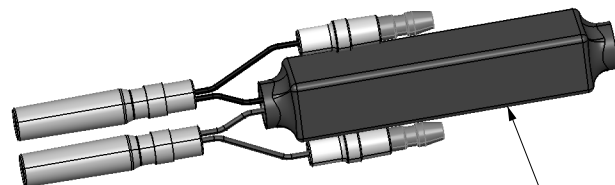

rizoma

PART NUMBER:

FR155

NAME:

Indicatore di direzione "CLUB S"
Turn signal "CLUB S"

SPARE PARTS - RICAMBI CLIENTE - ERSATZTEILE
PIEZAS DE REPUESTO - PECAS SOBRESSALENTES

FR155-01-CH

FR155-01-BU-AN-B

RB084

EE033-01 (Resistenza 10W/10 ohm)
(Resistor 10W/10 ohm)

EE033-01 (Resistenza 10W/10 ohm)
(Resistor 10W/10 ohm)