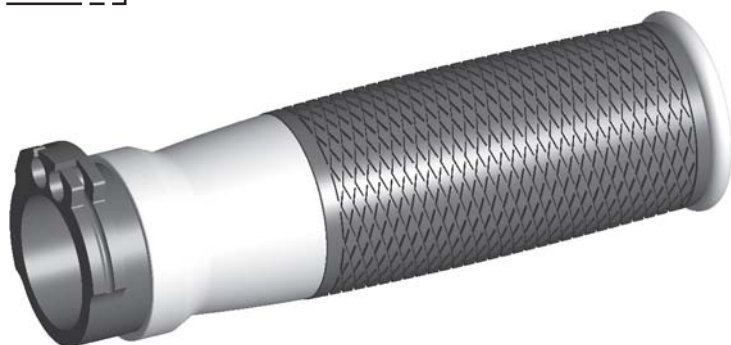

rizoma

PART NUMBER:

GR231

NAME:

Manopola "URLO" 25.4 mm
Grip "URLO" 25.4 mm

SPARE PARTS - RICAMBI CLIENTE - ERSATZTEILE
PIEZAS DE REPUESTO - PECAS SOBRESSALENTES

Lato Destro

Right Side

(RH Complete) **GR231-DX**

(Cap) **GR231-03**

MORE

Gomma / Rubber

RB114

Lato Sinistro

Left Side

(LH Complete) **GR231-SX**

(Cap) **GR231-03**

MORE

Gomma / Rubber

RB114

Vite / Screw

VG03X03PU

VG05X05CO