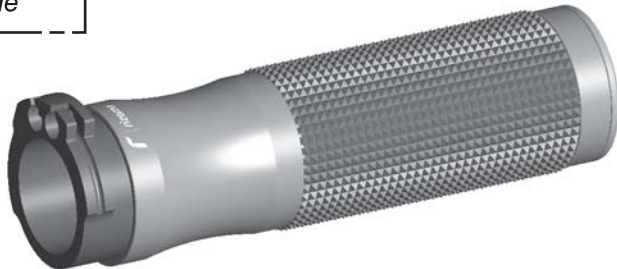

**rizoma**

PART NUMBER :

**GR233**

NAME :

Manopole "SPORT LINE" d.25.4mm  
"Sport Line" Grips d.25.4mm

SPARE PARTS - RICAMBI CLIENTE - ERSATZTEILE  
PIEZAS DE REPUESTO - PECAS SOBRESSALENTES

**Lato Destro**  
*Right Side*

(RH Complete) **GR233-DX**   CH  
  B

(Cap) **GR232-04**   CH  
  B

**MORE**

Gomma / Rubber

**RB102**

**Lato Sinistro**  
*Left Side*

B436

(LH Complete) **GR233-SX**   CH  
  B

(Cap) **GR232-04**   CH  
  B

**MORE**

Gomma / Rubber

**RB102**

Vite / Screw

**VG05X05CO**