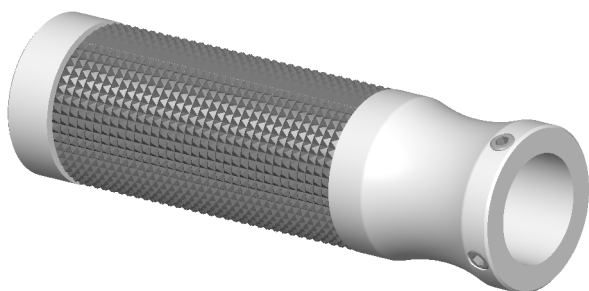

rizoma

PART NUMBER:

GRDW205Z10

NAME:

Manopola "ride by wire"
Grip "ride by wire"

SPARE PARTS - RICAMBI CLIENTE - ERSATZTEILE
PIEZAS DE REPUESTO - PECAS SOBRESSALENTES

MORE

Gomma / Rubber

GOMMA022

(RH Complete) **GRDW205Z10-DX**

- A
- B
- G
- R
- U

MORE

Gomma / Rubber

GOMMA022

(LH Complete) **GRDW205Z10-SX**

- A
- B
- G
- R
- U

Vite / Screw

VG05X05CO