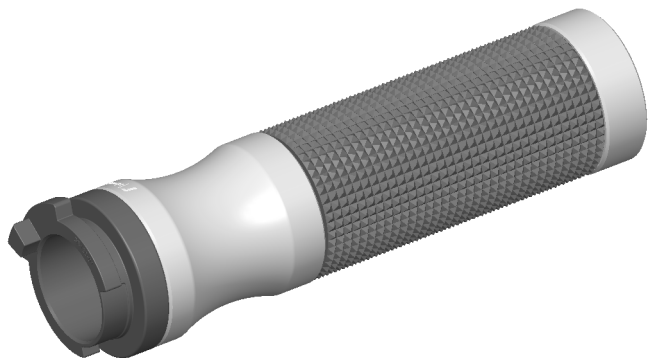

rizoma

PART NUMBER:

GRDW205Z10

NAME:

Manopola "ride by wire"
Grip "ride by wire"

SPARE PARTS - RICAMBI CLIENTE - ERSATZTEILE
PIEZAS DE REPUESTO - PECAS SOBRESSALENTES

MORE

Gomma / Rubber

GOMMA022

(RH Complete) **GRDW205Z10-DX**

- A
- B
- G
- R
- U

MORE

Gomma / Rubber

GOMMA022

(LH Complete) **GRDW205Z10-SX**

- A
- B
- G
- R
- U

Vite / Screw

VG05X05CO