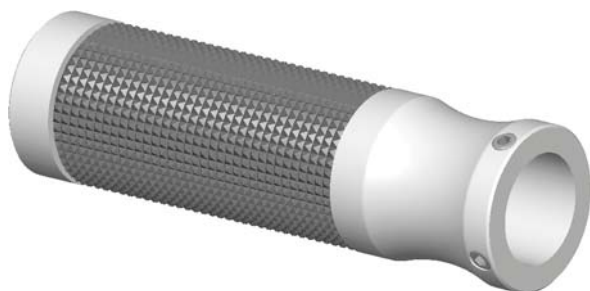

PART NUMBER:
GRDW205ZTH01

NAME:
Manopola "ride by wire"
Grip "ride by wire"

SPARE PARTS - RICAMBI CLIENTE - ERSATZTEILE
PIEZAS DE REPUESTO - PECAS SOBRESSALENTES

(RH Complete) **GRDW205ZTH01-DX**

MORE

Gomma / Rubber

GOMMA022

(LH Complete) **GRDW205ZTH01-SX**

MORE

Gomma / Rubber

GOMMA022

Vite / Screw

VG05X05CO