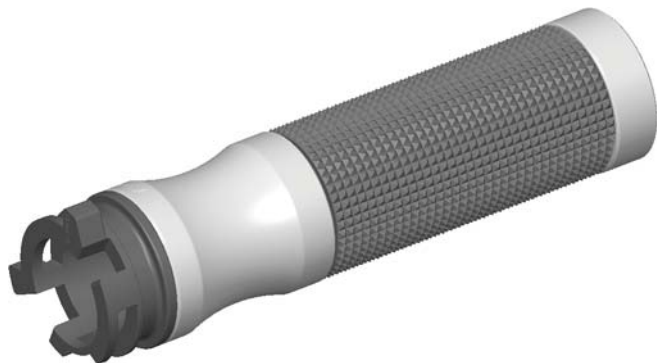

PART NUMBER:
GRDW205ZTH01

NAME:
Manopola "ride by wire"
Grip "ride by wire"

SPARE PARTS - RICAMBI CLIENTE - ERSATZTEILE
PIEZAS DE REPUESTO - PECAS SOBRESSALENTES

(RH Complete) **GRDW205ZTH01-DX**

MORE

Gomma / Rubber

GOMMA022

(LH Complete) **GRDW205ZTH01-SX**

MORE

Gomma / Rubber

GOMMA022

Vite / Screw

VG05X05CO