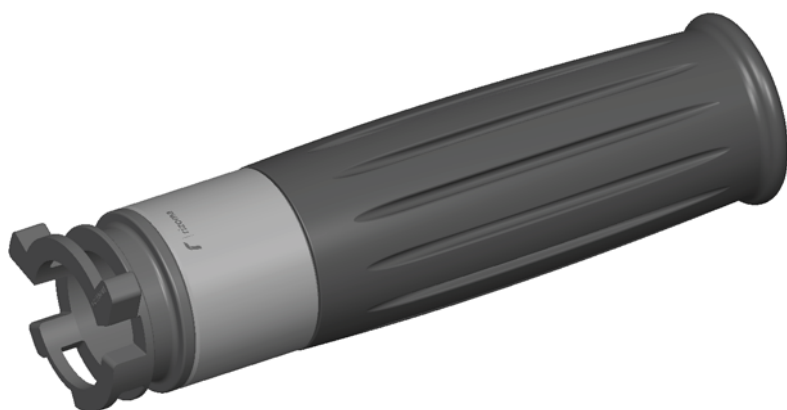

**rizoma**

PART NUMBER:

**GRDW220ZTH01**

NAME:

**Manopole**

*Grips*

SPARE PARTS - RICAMBI CLIENTE - ERSATZTEILE  
PIEZAS DE REPUESTO - PECAS SOBRESSALENTES

**Lato Destro**

*Right Side*

(RH Complete) **GRDW220ZTH01-DX**

**MORE**

Gomma / *Rubber*

**RB112**

**Lato Sinistro**

*Left Side*

(LH Complete) **GRDW220ZTH01-SX**

**MORE**

Gomma / *Rubber*

**RB112**

Vite / *Screw*

**VG05X05CO**