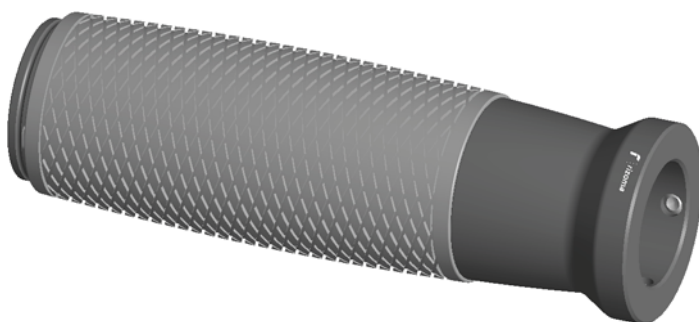

**rizoma**

PART NUMBER:

**GRDW221ZTH01**

NAME:

**Manopole**  
*Grips*

SPARE PARTS - RICAMBI CLIENTE - ERSATZTEILE  
PIEZAS DE REPUESTO - PECAS SOBRESSALENTES

**Lato Destro**  
*Right Side*

(RH Complete) **GRDW221ZTH01-DX**

**MORE**

Gomma / *Rubber*

**RB111**

(Ring) **GR221-03**

**Lato Sinistro**  
*Left Side*

(LH Complete) **GRDW221ZTH01-SX**

**MORE**

Gomma / *Rubber*