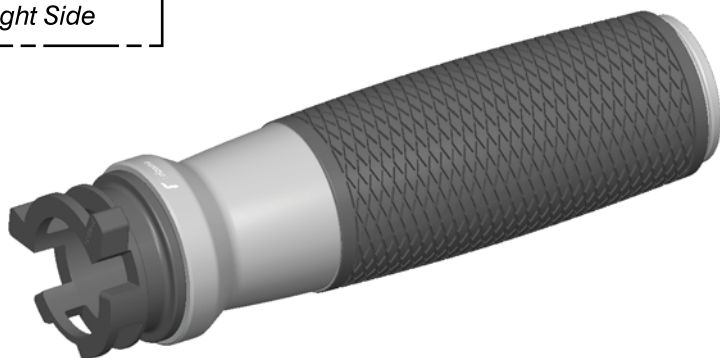

**rizoma**

PART NUMBER:

**GRDW221ZTH01**

NAME:

**Manopole**  
*Grips*

SPARE PARTS - RICAMBI CLIENTE - ERSATZTEILE  
PIEZAS DE REPUESTO - PECAS SOBRESSALENTES

**Lato Destro**  
*Right Side*

(RH Complete) **GRDW221ZTH01-DX**

**MORE**

Gomma / *Rubber*

**RB111**

(Ring) **GR221-03**

**Lato Sinistro**  
*Left Side*

(LH Complete) **GRDW221ZTH01-SX**

**MORE**

Gomma / *Rubber*