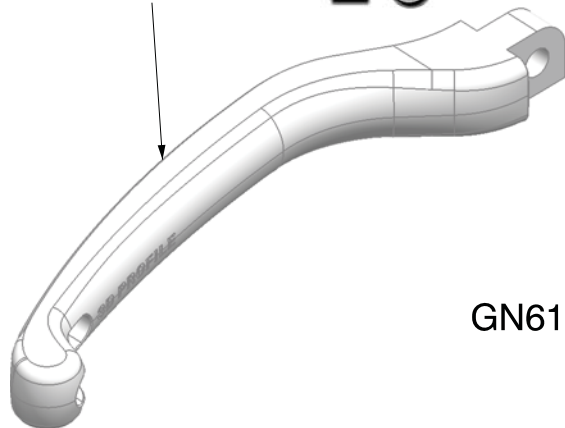

rizoma

PART NUMBER:

LBJ400

NAME:

Leva freno
Brake lever

SPARE PARTS - RICAMBI CLIENTE - ERSATZTEILE
PIEZAS DE REPUESTO - PECAS SOBRESSALENTES

LBJ400 (Leva freno completa) A B G
(Complete brake lever)

LBJ400-02-BU-BR-AN-B B

R225

LBJ001-01-BR-AN-G G

LBJ001-01-BR-AN-B B

LBJ001-01-BR-AN-A A

V06X18BCB-NX B

GN615.3-M6-KN

B131

R221-NX B