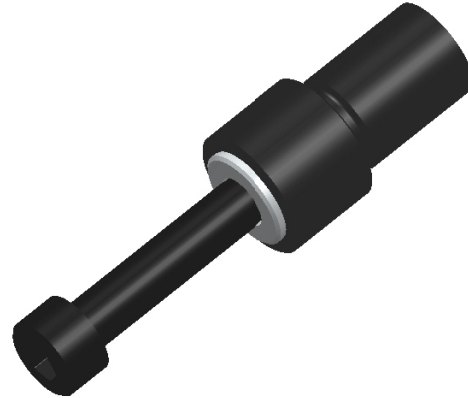

rizoma

PART NUMBER:

LP300

NAME:

Kit PROGUARD terminale manubrio Yamaha
Kit PROGUARD handlebar caps Yamaha

SPARE PARTS - RICAMBI CLIENTE - ERSATZTEILE
PIEZAS DE REPUESTO - PECAS SOBRESSALENTES

LP300 (Kit completo PROGUARD SYSTEM terminale manubrio Yamaha) **B**
(Complete kit PROGUARD SYSTEM handlebar caps Yamaha)

B281-AN-B **B**

VR08P

V08X60BC1-NX