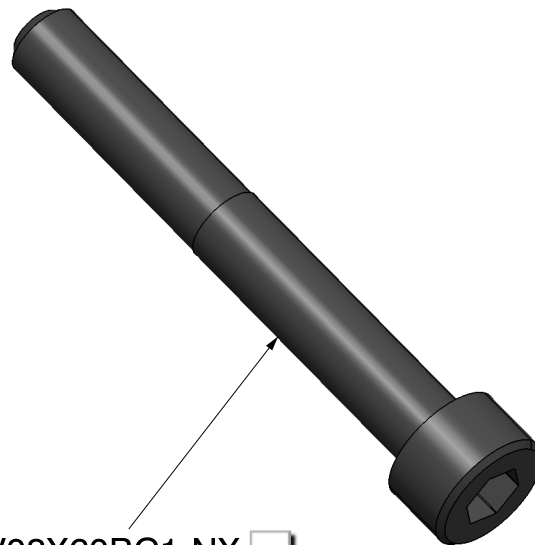

rizoma

PART NUMBER:

LP300

NAME:

Kit PROGUARD terminale manubrio Yamaha
Kit PROGUARD handlebar caps Yamaha

SPARE PARTS - RICAMBI CLIENTE - ERSATZTEILE
PIEZAS DE REPUESTO - PECAS SOBRESSALENTES

LP300 (Kit completo PROGUARD SYSTEM terminale manubrio Yamaha) **B**
(Complete kit PROGUARD SYSTEM handlebar caps Yamaha)

B281-AN-B **B**

VR08P

V08X60BC1-NX