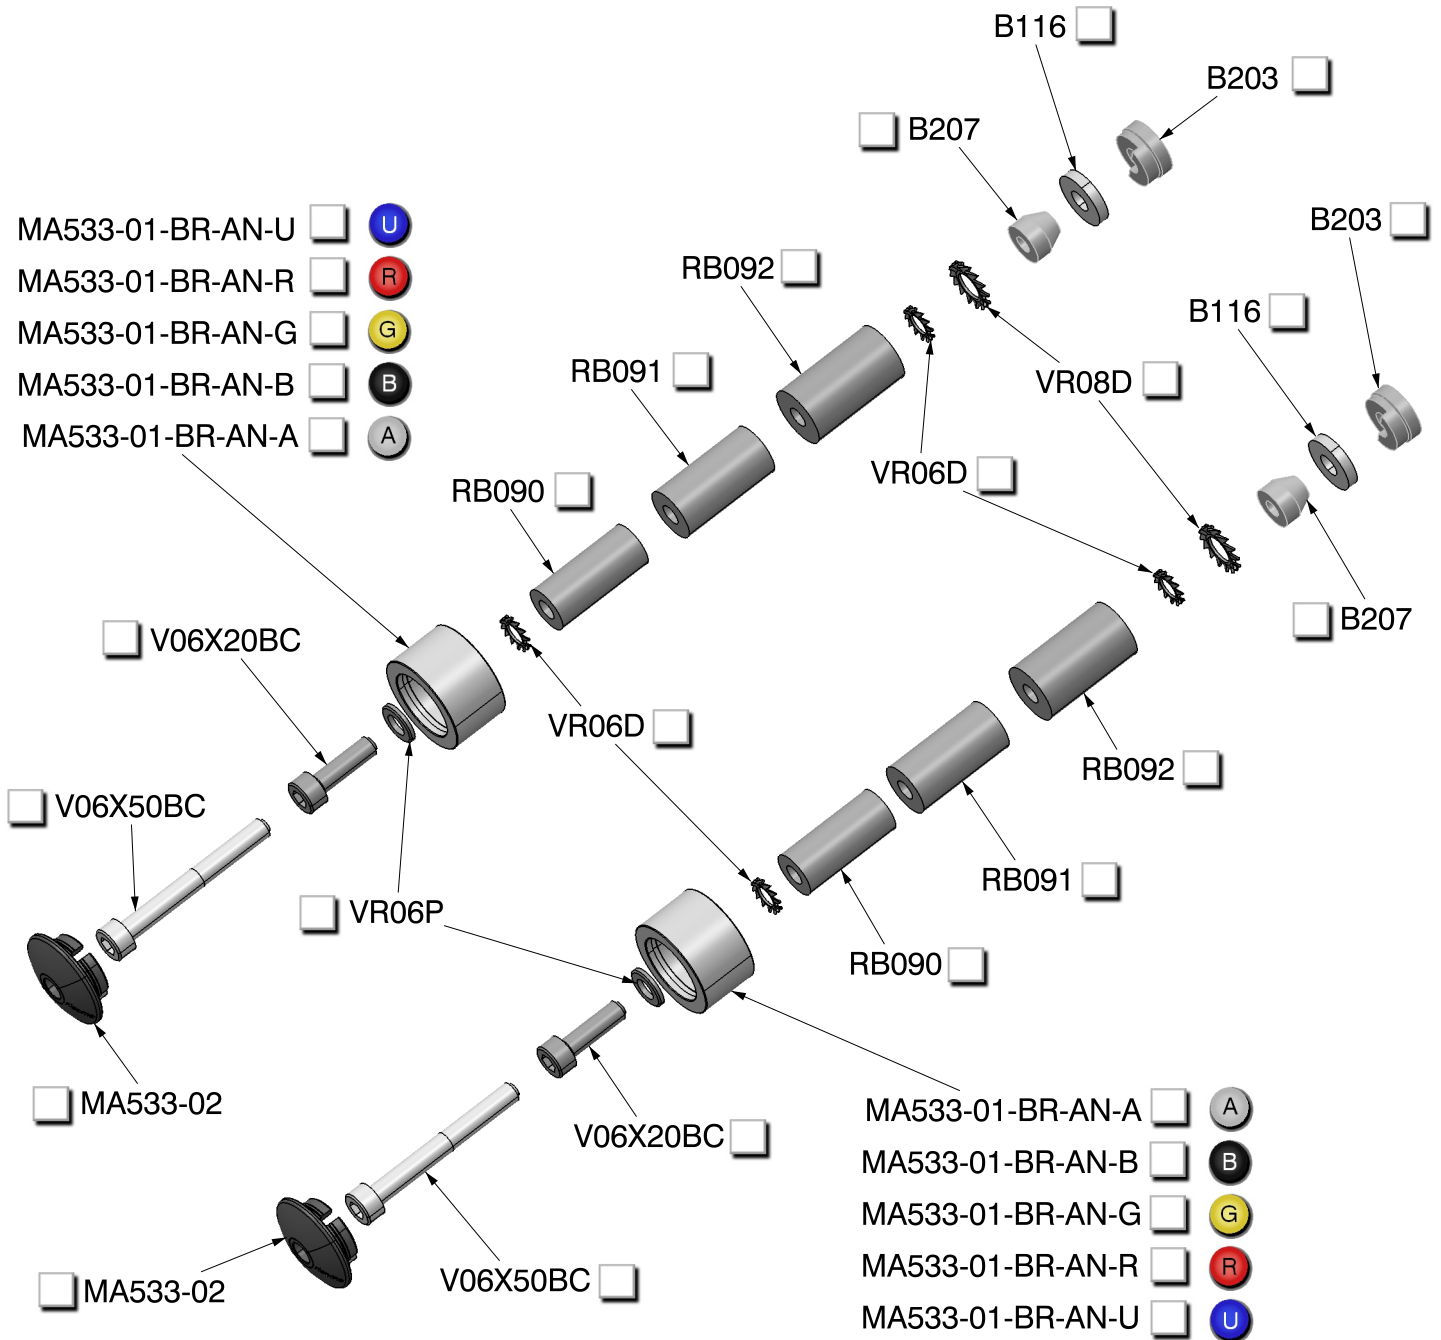

rizoma

PART NUMBER:

MA533

NAME:

Terminali manubrio
Handlebar caps

SPARE PARTS - RICAMBI CLIENTE - ERSATZTEILE
PIEZAS DE REPUESTO - PECAS SOBRESSALENTES

MA533-00 (Terminale manubrio completo per singolo lato)
(Complete handlebar caps for single side)

- MA533-01-BR-AN-U
- MA533-01-BR-AN-R
- MA533-01-BR-AN-G
- MA533-01-BR-AN-B
- MA533-01-BR-AN-A

- MA533-01-BR-AN-A
- MA533-01-BR-AN-B
- MA533-01-BR-AN-G
- MA533-01-BR-AN-R
- MA533-01-BR-AN-U