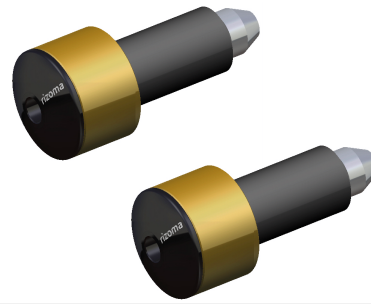

rizoma

PART NUMBER:

MA533

NAME:

Terminali manubrio
Handlebar caps

SPARE PARTS - RICAMBI CLIENTE - ERSATZTEILE
PIEZAS DE REPUESTO - PECAS SOBRESSALENTES

MA533-00 (Terminale manubrio completo per singolo lato)
(Complete handlebar caps for single side)

- MA533-01-BR-AN-U
- MA533-01-BR-AN-R
- MA533-01-BR-AN-G
- MA533-01-BR-AN-B
- MA533-01-BR-AN-A

- MA533-01-BR-AN-A
- MA533-01-BR-AN-B
- MA533-01-BR-AN-G
- MA533-01-BR-AN-R
- MA533-01-BR-AN-U