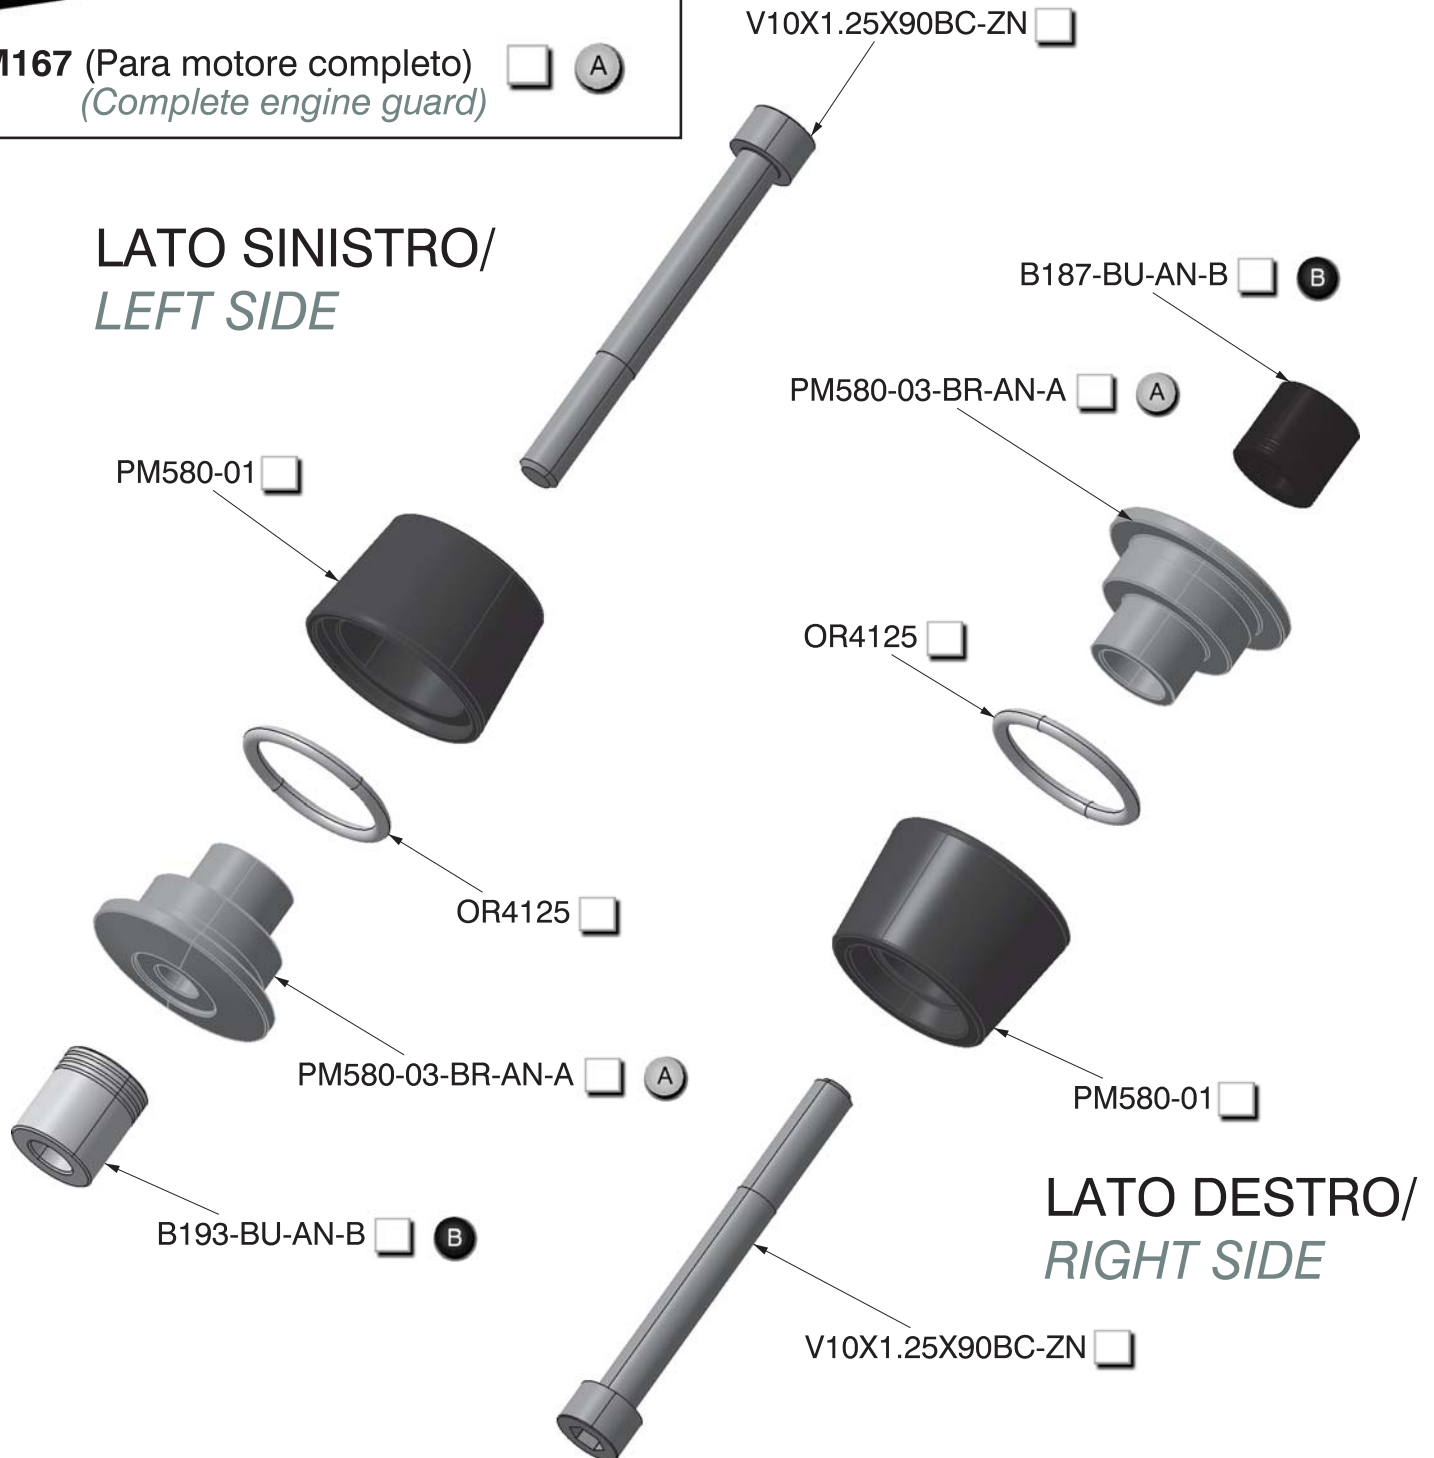

**rizoma**

PART NUMBER:

**PM167**

NAME:

Para motore  
Engine guard

SPARE PARTS - RICAMBI CLIENTE - ERSATZTEILE  
PIEZAS DE REPUESTO - PECAS SOBRESSALENTES

**PM167** (Para motore completo)  
(Complete engine guard)

**LATO SINISTRO/  
LEFT SIDE**

V10X1.25X90BC-ZN

B187-BU-AN-B  **B**

PM580-03-BR-AN-A  **A**

PM580-01

OR4125

OR4125

PM580-03-BR-AN-A  **A**

B193-BU-AN-B  **B**

PM580-01

**LATO DESTRO/  
RIGHT SIDE**

V10X1.25X90BC-ZN