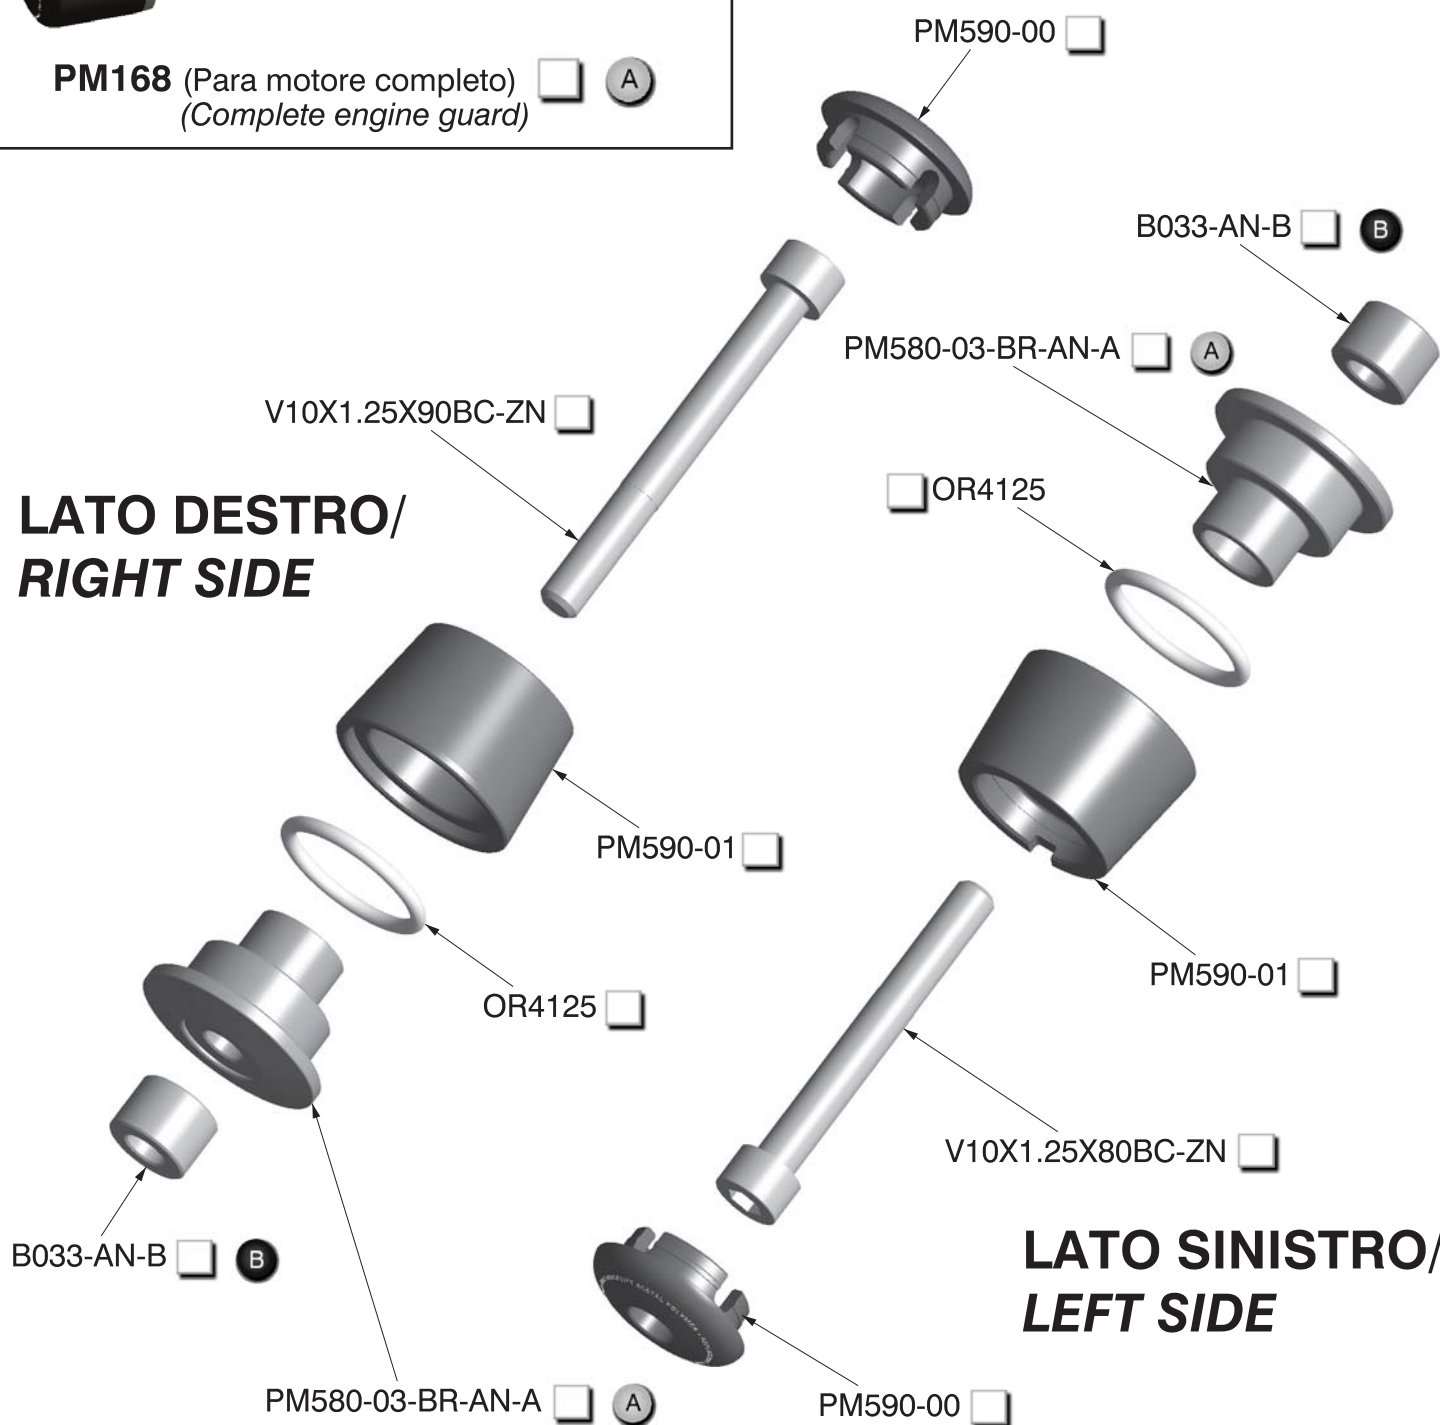

PART NUMBER:
PM168

NAME:
Para motore
Engine guard

SPARE PARTS - RICAMBI CLIENTE - ERSATZTEILE
PIEZAS DE REPUESTO - PECAS SOBRESSALENTES

PM168 (Para motore completo) (A)

LATO DESTRO/ RIGHT SIDE

LATO SINISTRO/ LEFT SIDE