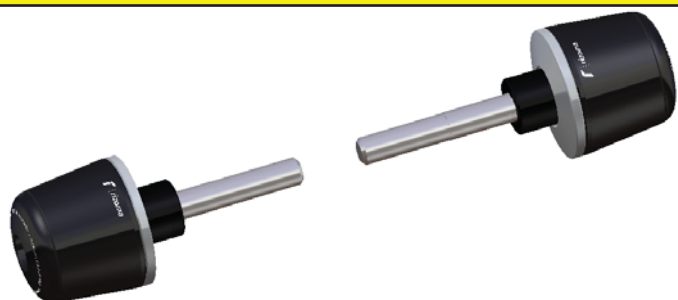

PART NUMBER:
PM168

NAME:
Para motore
Engine guard

SPARE PARTS - RICAMBI CLIENTE - ERSATZTEILE
PIEZAS DE REPUESTO - PECAS SOBRESSALENTES

PM168 (Para motore completo) (A)

LATO DESTRO/ RIGHT SIDE

LATO SINISTRO/ LEFT SIDE