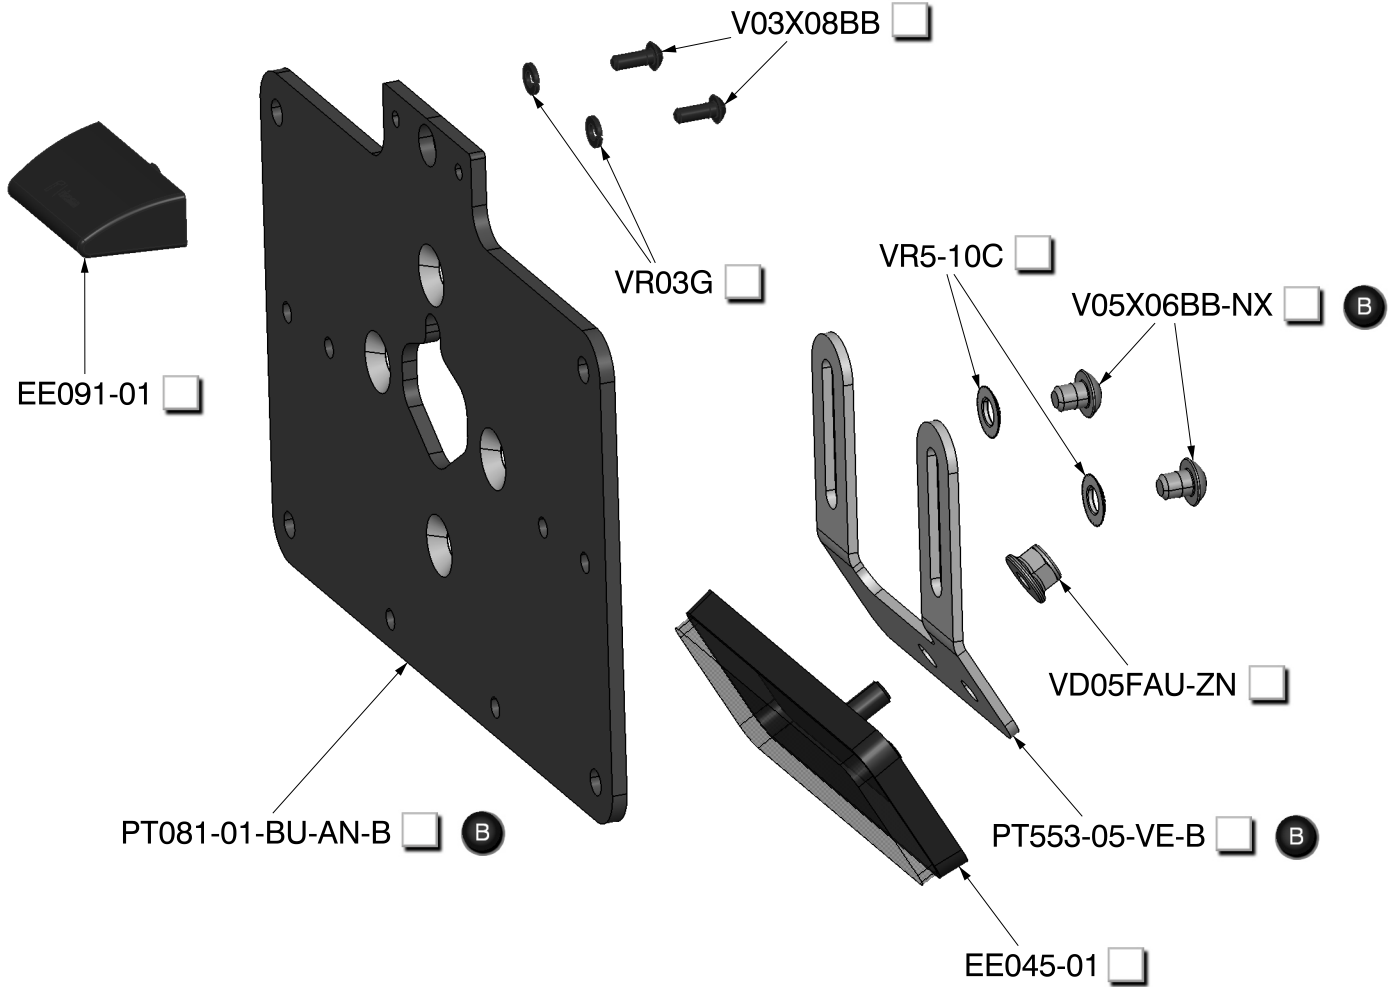

**rizoma**

PART NUMBER:

**PT081**

NAME:

**Porta targa**  
*License plate*

SPARE PARTS - RICAMBI CLIENTE - ERSATZTEILE  
PIEZAS DE REPUESTO - PECAS SOBRESSALENTES

### DIMENSIONS