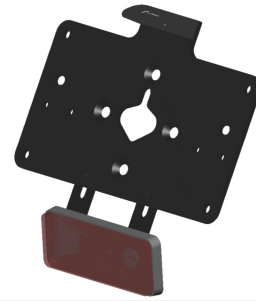

**rizoma**

PART NUMBER:

**PT081**

NAME:

**Porta targa**  
*License plate*

SPARE PARTS - RICAMBI CLIENTE - ERSATZTEILE  
PIEZAS DE REPUESTO - PECAS SOBRESSALENTES

### DIMENSIONS