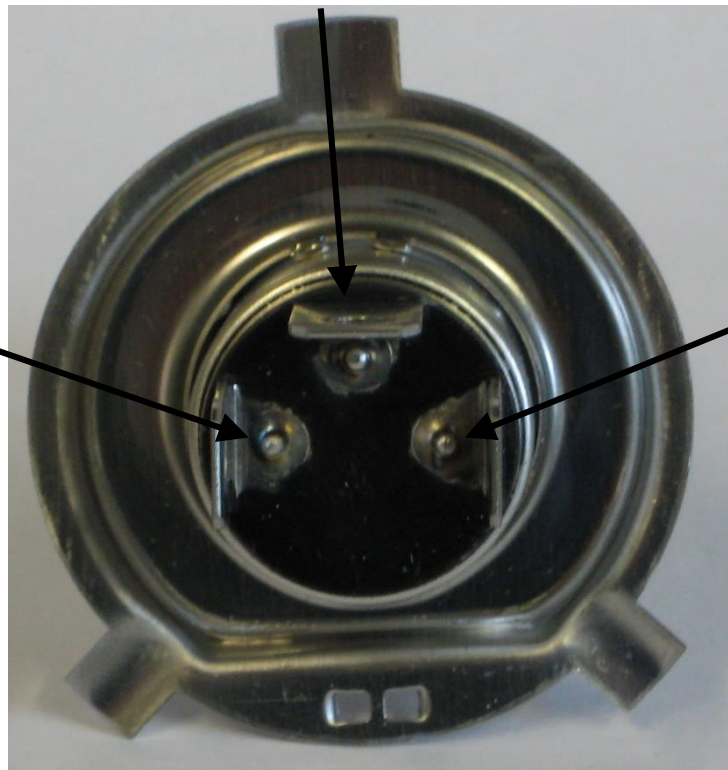

Montageanleitung
Fitting Instruction
Notice de Montage

2
Abblendlicht
Low beam
Codes

1
Masse
Ground
masse

3
Fernlicht
High beam
Phares

730KL01.. / 730KL02.. / 730K009.. / 730SD02.. / 730SD03.. / 730Y105.. :